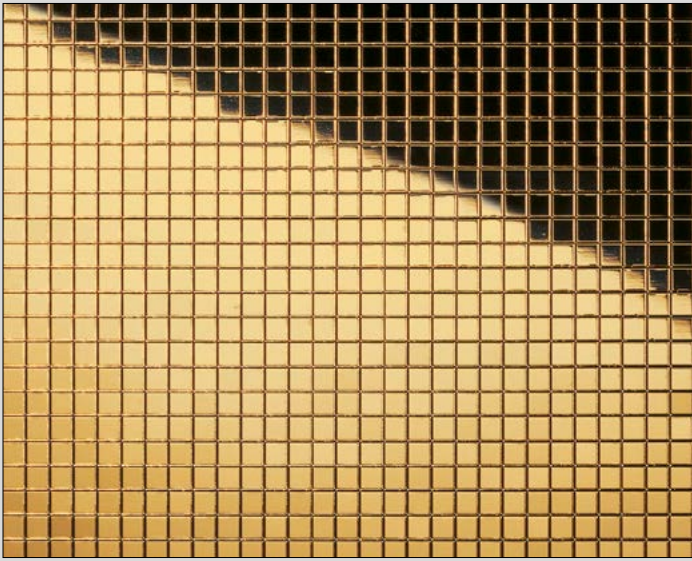

PRD

2600 x 1000 / SA 14279

MSC 10x10 flex Classic Silver

PRD

2600 x 1000 / SA 14239

- D** Die **MULTISTYLE** Kollektion beinhaltet Spiegel- und Metalloberflächen in edler Mosaik-Optik. Die Produkte der PUNCH-LINE/3D umfassen gelochte Metalloberflächen, welche durch eine 3D-Effektfolie zum besonderen Eyecatcher werden.
- EN** The **MULTISTYLE** collection comprises mirror and metallic surfaces in fine mosaic look. The products of the PUNCH-LINE/3D include perforated metallic surfaces that become particular eye-catchers thanks to a 3D effect foil.
- FR** La collection **MULTISTYLE** comporte des surfaces de miroir et métalliques d'aspect mosaïque fin. Les produits de la ligne punch 3D comprennent des surfaces métalliques perforées qui deviennent des accroches-regard particuliers grâce à un film à effet 3D.
- RUS** Коллекция **MULTISTYLE** включает в себя зеркальные и металлизированные поверхности с изысканным мозаичным рисунком. Продукты PUNCH LINE/3D – это перфорированные металлизированные поверхности, особую притягательность которым придает эффектная 3D-пленка.
- I** La collezione **MULTISTYLE** comprende superfici a specchio e metalliche con un effetto mosaico. I prodotti della linea PUNCH LINE/3D comprendono superfici metalliche forate che catturano l'attenzione grazie all'effetto della pellicola tridimensionale.
- ES** La colección **MULTISTYLE** incluye superficies de espejo y metálicas en una noble apariencia de mosaico. Los productos de la línea PUNCH LINE/3D comprenden superficies metálicas perforadas, las cuales, por medio de una lámina de efecto 3D, se convierten en una verdadera atracción.

MS 3x3 flex Classic Gold AR

MS 5x5 flex Classic Silver

MS 5x5 flex Classic Hollywood

PL3D H-10-30 Pearl White PF/Gold

PL3D Q-10-30
OLD Platin/Silver
 2600 x 1000 / NA 17833 / SA 17857

PRD **PL3D H-10-30**
Pearl White PF/Gold
 2600 x 1000 / NA 17832 / SA 17856