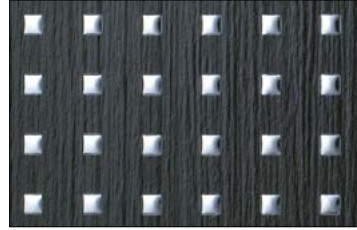

PRD **PL Q 5-15-15**
Silver PF
2600 x 1000 / NA 10986 / SA 10988

PRD **PL3D Q 5-15-15**
Black T1/Silver
2600 x 1000 / NA 12384 / SA 12549