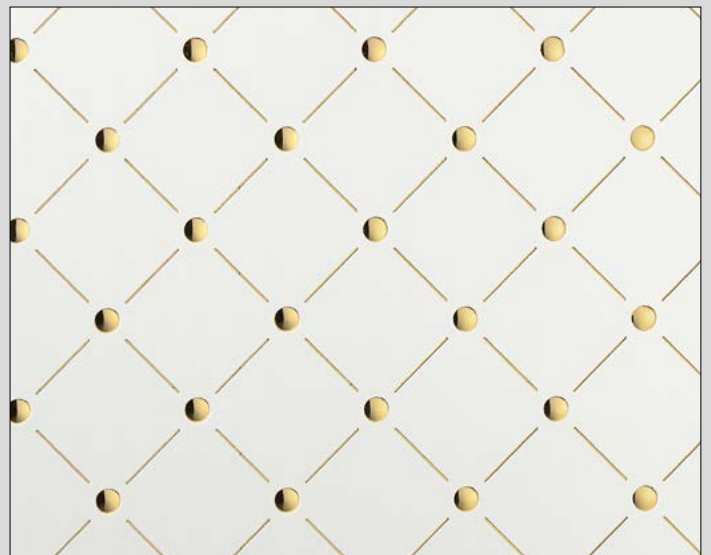

PRD

2600 x 1000 / SA 14279

MSC 10x10 flex Classic Silver

PRD

2600 x 1000 / SA 14239

- D** Die **MULTISTYLE** Kollektion beinhaltet Spiegel- und Metalloberflächen in edler Mosaik-Optik. Die Produkte der PUNCH-LINE/3D umfassen gelochte Metalloberflächen, welche durch eine 3D-Effektfolie zum besonderen Eyecatcher werden.
- EN** The **MULTISTYLE** collection comprises mirror and metallic surfaces in fine mosaic look. The products of the PUNCH-LINE/3D include perforated metallic surfaces that become particular eye-catchers thanks to a 3D effect foil.
- FR** La collection **MULTISTYLE** comporte des surfaces de miroir et métalliques d'aspect mosaïque fin. Les produits de la ligne punch 3D comprennent des surfaces métalliques perforées qui deviennent des accroches-regard particuliers grâce à un film à effet 3D.
- RUS** Коллекция **MULTISTYLE** включает в себя зеркальные и металлизированные поверхности с изысканным мозаичным рисунком. Продукты PUNCH LINE/3D – это перфорированные металлизированные поверхности, особую притягательность которым придает эффектная 3D-пленка.
- I** La collezione **MULTISTYLE** comprende superfici a specchio e metalliche con un effetto mosaico. I prodotti della linea PUNCH LINE/3D comprendono superfici metalliche forate che catturano l'attenzione grazie all'effetto della pellicola tridimensionale.
- ES** La colección **MULTISTYLE** incluye superficies de espejo y metálicas en una noble apariencia de mosaico. Los productos de la línea PUNCH LINE/3D comprenden superficies metálicas perforadas, las cuales, por medio de una lámina de efecto 3D, se convierten en una verdadera atracción.

MS 3x3 flex Classic Gold AR

MS 5x5 flex Classic Silver

MS 5x5 flex Classic Hollywood

PL3D H-10-30 Pearl White PF/Gold

PL3D Q-10-30
OLD Platin/Silver
 2600 x 1000 / NA 17833 / SA 17857

PRD **PL3D H-10-30**
Pearl White PF/Gold
 2600 x 1000 / NA 17832 / SA 17856