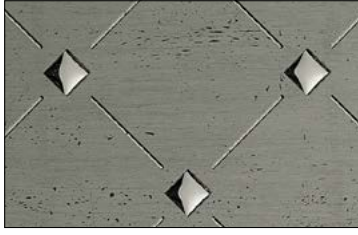

PRD

2600 x 1000 / SA 14279

MSC 10x10 flex Classic Silver

PRD

2600 x 1000 / SA 14239

- D** Die **MULTISTYLE** Kollektion beinhaltet Spiegel- und Metalloberflächen in edler Mosaik-Optik. Die Produkte der PUNCH-LINE/3D umfassen gelochte Metalloberflächen, welche durch eine 3D-Effektfolie zum besonderen Eyecatcher werden.
- EN** The **MULTISTYLE** collection comprises mirror and metallic surfaces in fine mosaic look. The products of the PUNCH-LINE/3D include perforated metallic surfaces that become particular eye-catchers thanks to a 3D effect foil.
- FR** La collection **MULTISTYLE** comporte des surfaces de miroir et métalliques d'aspect mosaïque fin. Les produits de la ligne punch 3D comprennent des surfaces métalliques perforées qui deviennent des accroches-regard particuliers grâce à un film à effet 3D.
- RUS** Коллекция **MULTISTYLE** включает в себя зеркальные и металлизированные поверхности с изысканным мозаичным рисунком. Продукты PUNCH LINE/3D – это перфорированные металлизированные поверхности, особую притягательность которым придает эффектная 3D-пленка.
- I** La collezione **MULTISTYLE** comprende superfici a specchio e metalliche con un effetto mosaico. I prodotti della linea PUNCH LINE/3D comprendono superfici metalliche forate che catturano l'attenzione grazie all'effetto della pellicola tridimensionale.
- ES** La colección **MULTISTYLE** incluye superficies de espejo y metálicas en una noble apariencia de mosaico. Los productos de la línea PUNCH LINE/3D comprenden superficies metálicas perforadas, las cuales, por medio de una lámina de efecto 3D, se convierten en una verdadera atracción.

MS 3x3 flex Classic Gold AR

MS 5x5 flex Classic Silver

MS 5x5 flex Classic Hollywood

PL3D H-10-30 Pearl White PF/Gold

PL3D Q-10-30
OLD Platin/Silver
 2600 x 1000 / NA 17833 / SA 17857

PRD **PL3D H-10-30**
Pearl White PF/Gold
 2600 x 1000 / NA 17832 / SA 17856