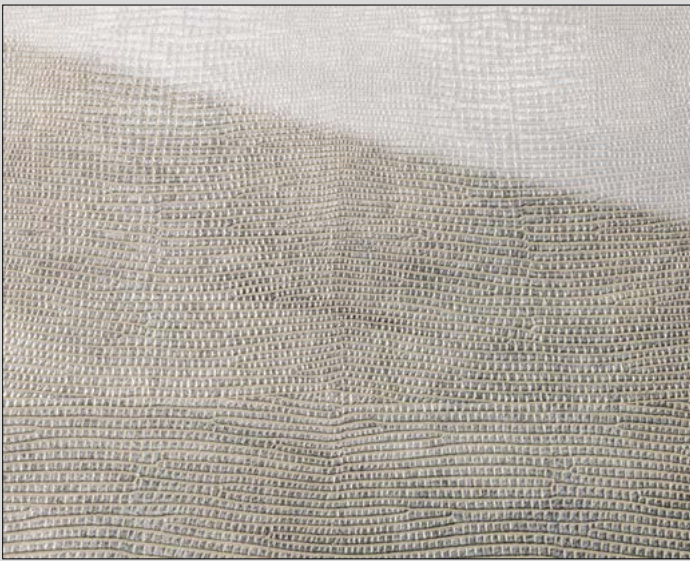

- **D** SIBUGLAS hinterlegt mit Leder und Co sorgt für eine revolutionäre Tiefenwirkung. Die Produkte sind aufgrund der speziellen AR+ Beschichtung extrem kratzbeständig.
- **EN** SIBUGLAS, underlaid with leather and similar, ensures a revolutionary depth effect. Due to a special AR+ coating, the products are extremely scratch-resistant.
- **FR** Le verre SIBUGLAS sur un fond de cuir et similaire assure un effet de profondeur révolutionnaire. En raison d'un revêtement AR+ spécial, ces produits sont extrêmement résistants à l'abrasion.
- **RUS** SIBUGLAS, дублированные кожей и Co гарантируют революционный эффект глубины. Из-за своего специального покрытия AR+ эта продукция крайне устойчива к царапинам.
- **I** La collezione SIBUGLAS, impreziosita da pelle e altri decori, crea un rivoluzionario effetto 3D. Grazie allo speciale rivestimento AR+ i prodotti sono estremamente resistenti all'abrasione.
- **ES** SIBUGLAS, con diseños de piel y similares, proporciona un efecto de profundidad revolucionario. Los productos son extremadamente resistentes a la abrasión gracias a su recubrimiento espacial AR+.

SG LEGUAN Silver AR+