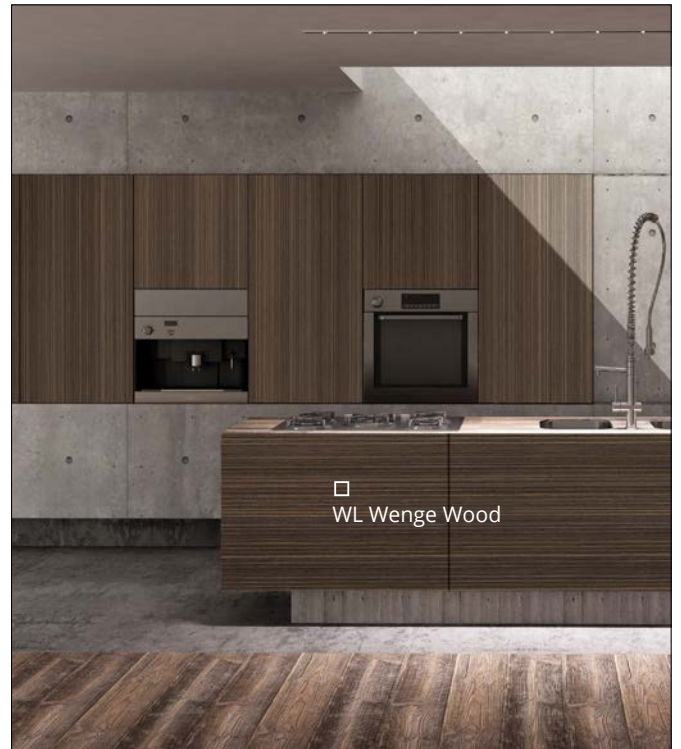

PRS* Siebdruck möglich. Vor dem Druck ist eine Corona- oder Plasma-Vorbehandlung der Oberfläche durchzuführen. Auf Wunsch vorbehandelt erhältlich. / Screen printing possible. Prior to printing a corona or plasma treatment has to be carried out. By request available in pre-treated version. / Impression sérigraphie possible. Avant d'imprimer un traitement Corona ou Plasma doit être réalisé. Nous pouvons réaliser ce traitement sur demande. / Возможна трафаретная печать. Перед печатью выполнить обработку поверхности методами Corona или Plasm. / Possibilità di stampa serigrafica. Prima della stampa è necessario sottoporre la superficie ad un pretrattamento corona o al plasma. Disponibile con pretrattamento, su richiesta. / Impresión serigrafía posible. Antes de la impresión es necesario un pretratamiento corona o con plasma de la superficie. A petición, disponible con tratamiento previo.

NA Nicht klebend / Non-adhesive / Non adhésif / не самоклеящийся / Non adesivo / No adhesivo

SA Stark klebend / Strongly adhesive / Autocollant / сильно самоклеящийся / Molto adesivo / Adhesivo fuerte.

i Detailliertere Infos dazu finden Sie im OVERVIEW und auf www.sibu.at / More detailed information you will find in our OVERVIEW and on www.sibu.at / Des informations supplémentaires vous trouvez dans notre catalogue OVERVIEW et sur www.sibu.at. / Подробную информацию Вы найдете в OVERVIEW и на www.sibu.at. / Per informazioni più dettagliate al riguardo, consultare OVERVIEW e il sito www.sibu.at / Encontrará información detallada al respecto en el catálogo OVERVIEW y en www.sibu.at