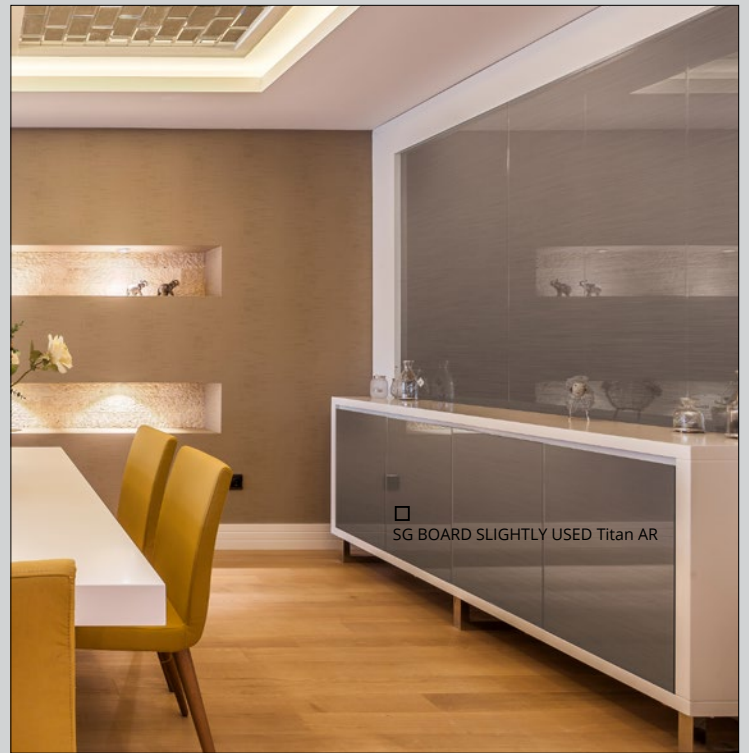

DECOLINE | BOARD OXIDIZED AR

DECOLINE | BOARD SLIGHTLY USED AR

DECOLINE | BOARD REFINED METAL AR