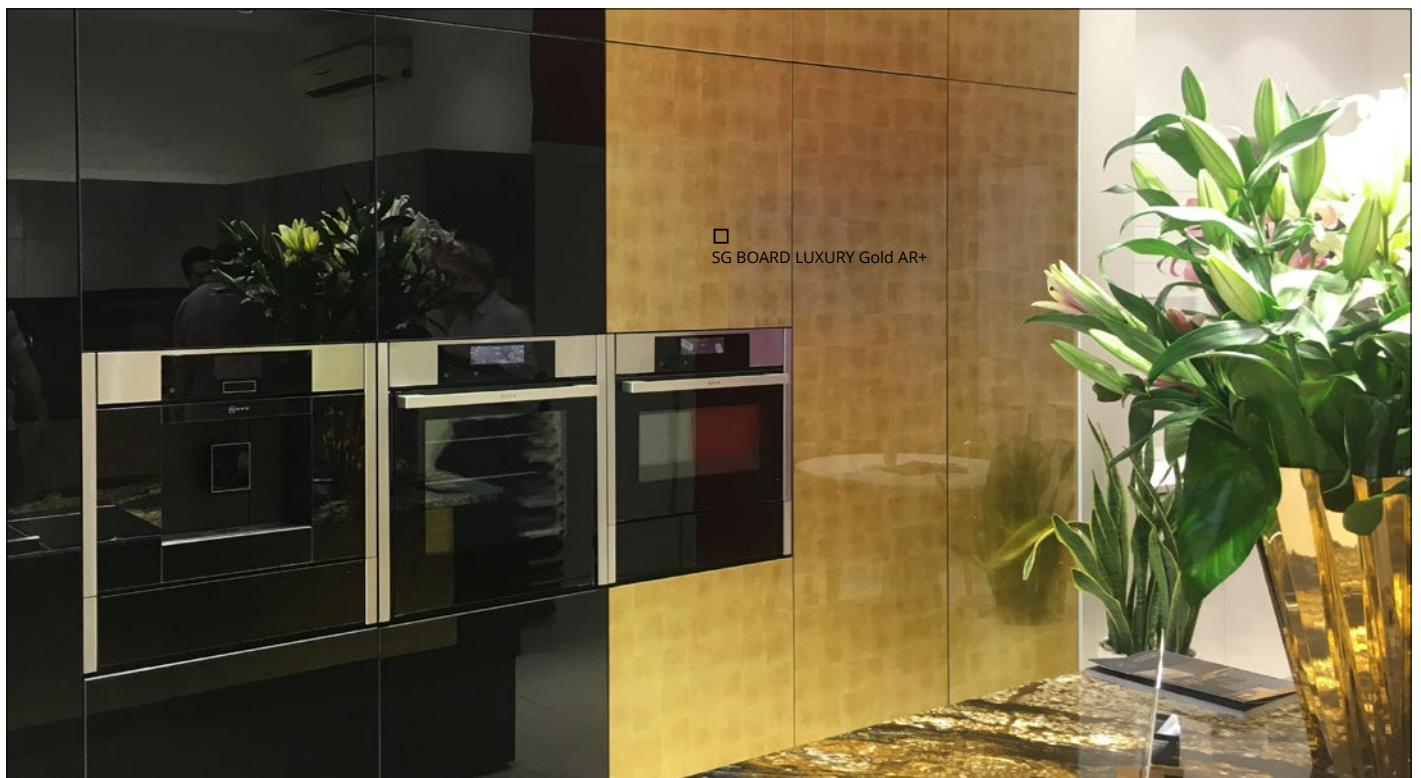

SIBU | BOARD collection

DE

Design meets Function - SIBU | BOARD COLLECTION bietet erstmalig trendige SIBU DESIGN Dekore fertig verpresst auf MDF-Platten an.

Die aufgrund großer Nachfrage entwickelte SIBU | BOARD COLLECTION bietet somit eine simple und doch innovative Lösung für die täglichen Herausforderungen der Möbelindustrie.

- kratzresistente Oberflächen in Vintage-, Used- und Steinoptiken
- Dekore verpresst auf MDF mit passendem Gegenzug
- Lieferformat 2800 x 1250 mm
- leichte und problemlose Weiterverarbeitung zu bekanteten Möbelfronten
- Zu allen SIBU | BOARD COLLECTION Produkten sind passende Kanten erhältlich.

GB

Design meets function - in the SIBU | BOARD COLLECTION, which for the first time makes fashionable SIBU DESIGN patterns available on ready-pressed MDF boards. Accordingly, the SIBU | BOARD COLLECTION, which has been created in response to major demand, offers a simple but nonetheless innovative solution for the daily needs of the furniture industry.

- Vintage-, Used- and stone patterned sheets with scratch-resistant surfaces
- Pattern pressed onto MDF with suitable balancing material
- 2800 x 1250 mm delivery dimensions
- Straightforward, problem-free processing on edged furniture fronts
- Suitable edges are available for all products of the SIBU | BOARD COLLECTION.