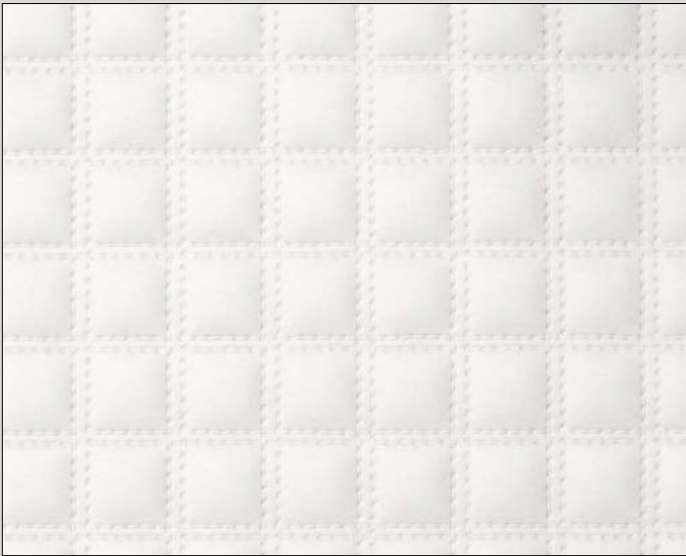

1. **D** Die LEATHER-LINE präsentiert sich mit einer Vielzahl an Designs und Strukturen in topaktuellen Farben sowie 100 % PVC-freier Qualität. Das Sortiment umfasst Ausführungen in edlem Glattleder, Fell- und Reptilienoptiken sowie metallische Lederoberflächen.
2. **EN** The LEATHER-LINE presents itself with a variety of designs and textures in hot colours and 100% PVC-free quality. The assortment includes finishes in fine smooth leather, fur and reptile looks and also metallic leather surfaces.
3. **FR** La ligne LEATHER-LINE se présente avec une grande variété de conceptions et de structures aux couleurs tendance ainsi qu'une qualité 100 % sans PVC. La gamme comprend des exécutions en cuir lisse fin, des aspects fourrure et reptile de même que des surfaces en cuir métalliques.
4. **RUS** LEATHER-LINE – это необычайное многообразие дизайнов и текстур, самых актуальных цветов и оттенков, а также высочайшее качество без содержания ПВХ. В коллекции представлены самые разные поверхности: благородная гладкая кожа, имитация меха и кожи рептилий, кожа с оттенком «металлик».
5. **I** La linea LEATHER-LINE propone numerose varianti in colori di tendenza e con una sorprendente qualità. Totalmente esente da PVC la gamma comprende versioni in pregiato cuoio liscio, effetto pelliccia, pelle di rettile e superfici in cuoio metallico.
6. **ES** La gama LEATHER-LINE se presenta con una gran variedad de diseños y estructuras en colores totalmente actuales, así como calidad 100% libre de PVC. La colección consta de versiones en cuero liso auténtico, aspecto de piel de reptiles, así como superficies de cuero metálicas.

LL QUADRO Bianco matt