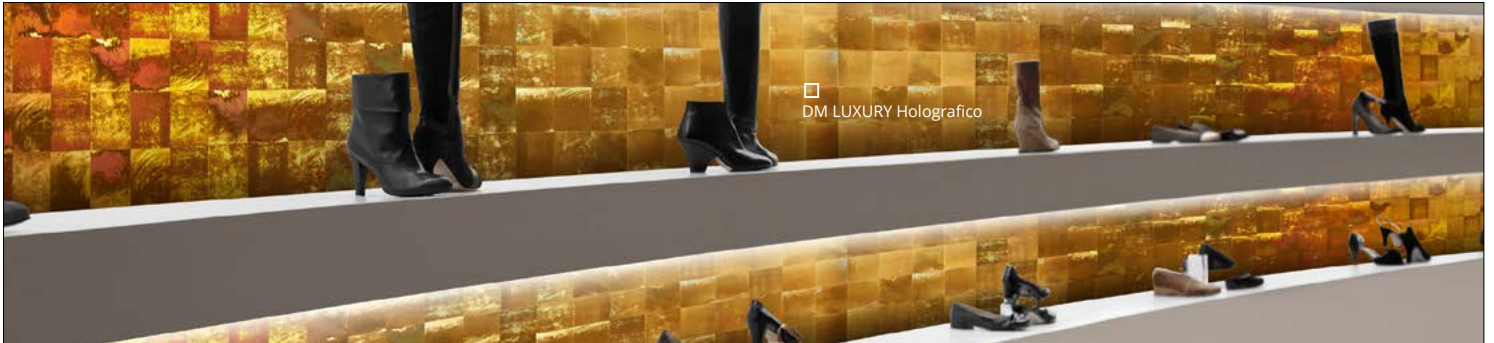

DM LUXURY Holografico