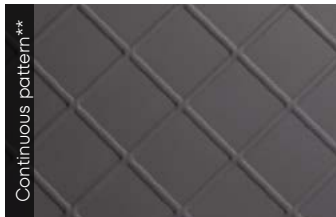

ANTIGRAV COLLECTION

Lagerprogramm ab einer Platte erhältlich / Stock program available from one sheet.

LL CORD Charcoal Light Antigrav*
2600 x 1000 / 6,2 / NA 19764