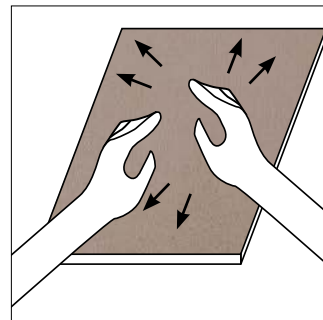

□
WL Sessile OAK Antigra

□
DM MARBLE White Antigra

Die Bearbeitung erfolgt immer von der Dekoroberfläche.
Processing to be executed from the patterned side.

Silikonraupen vertikal auftragen
(1cm vom Rand entfernt und 6 cm Abstand zwischen den einzelnen Silikonraupen)
Apply beads of silicone vertically (1cm from the edge and with 6cm-spaces between the individual beads).

Platte auf der Wand fixieren und einrichten.
Press the sheet onto the wall and then adjust it.

Stoß-an-Stoß-Verklebung = 0mm Dehnfuge
Seamless bonding = 0mm expansion joint

SIBU | DESIGN

SIBU DESIGN GmbH & Co KG
Jupiterstraße 8 / 4452 Ternberg / Austria
T: +43 (0) 7256.6025.0 / info@sibu.at / www.sibu.at