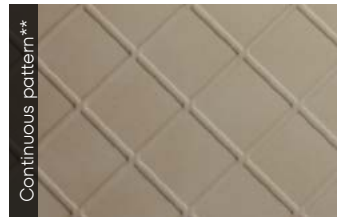

ANTIGRAV COLLECTION

Lagerprogramm ab einer Platte erhältlich / Stock program available from one sheet.

LL CORD Charcoal Light Antigrav*
2600 x 1000 / 6,2 / NA 19764

LL CORD Dove Tale Antigrav*
2600 x 1000 / 6,2 / NA 19765

LL CORD Stony Ground Antigrav*
2600 x 1000 / 6,2 / NA 19766

LL Charcoal Dark Antigrav
2600 x 1000 / 3,8 / NA 19762

LL Charcoal Light Antigrav
2600 x 1000 / 3,8 / NA 19763

LL Dove Tale Antigrav
2600 x 1000 / 3,8 / NA 19769