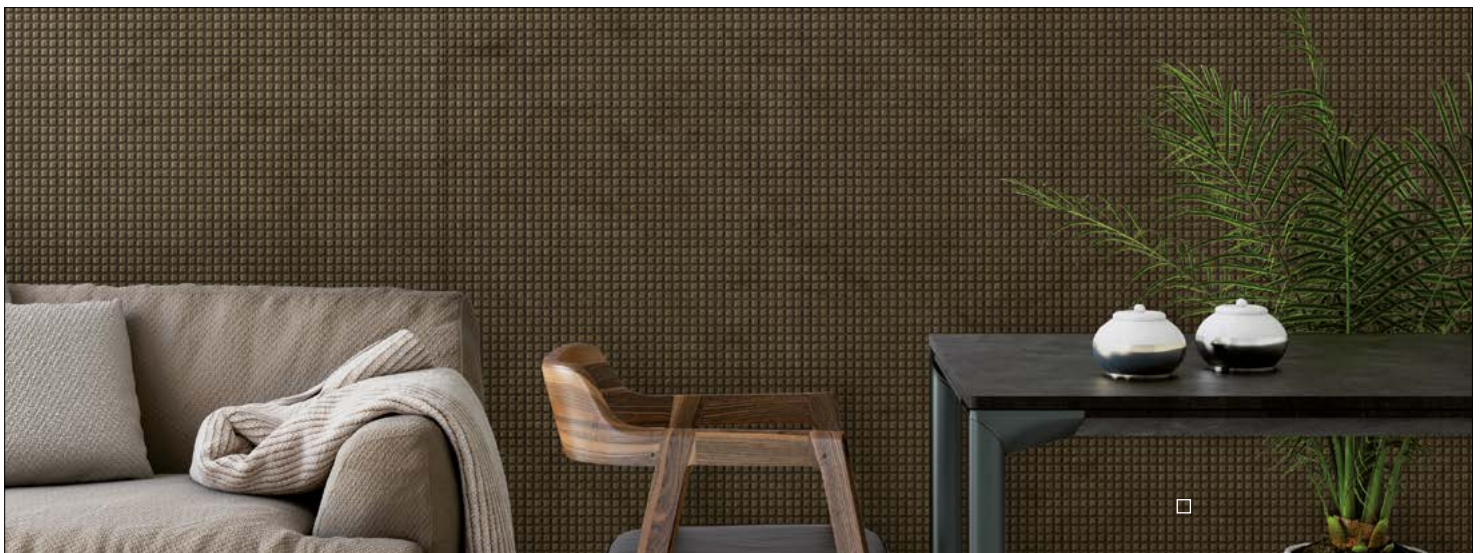

□ FL SQUARE 2 VELVET Mocha Antigrav