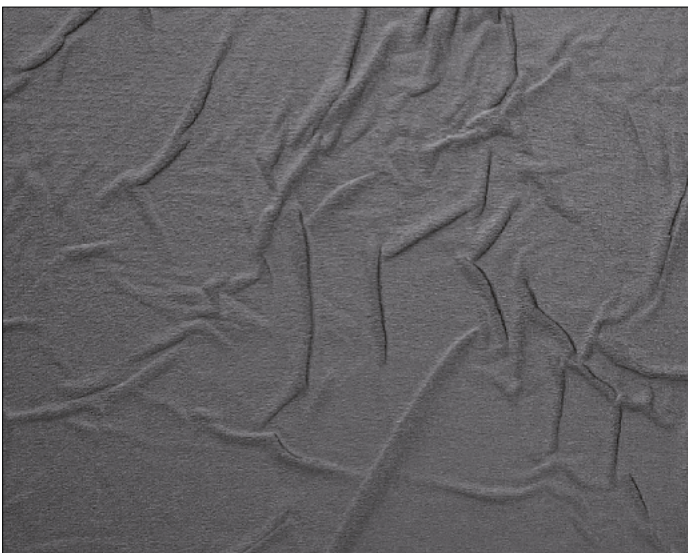

FABRIC-LINE

FABRIC-LINE

Die FABRIC-LINE - raffiniert und zeitgemäß - bietet ein vielfältiges Sortiment von unterschiedlichen Textilien. Das Zusammenspiel der haptischen Beschaffenheiten, Strukturen und Farben schaffen ein einzigartiges multisensorisches Erlebnis.

Die FABRIC-LINE als ANTIGRAV kann dehnfugenfrei verarbeitet werden und wirkt sich zusätzlich positiv auf die Raumakustik aus.

The FABRIC-LINE - smart and contemporary - offers a diverse range of different textiles. The interplay of the haptic properties, structures and colours creates a unique multi-sensory experience.

The FABRIC-LINE as ANTIGRAV can be processed without expansion joints and also has a positive effect on the room acoustic.

FL CUBE VELVET Pearl

FL COMB VELVET Curry

FL CREPA VELVET Volcano

FL SQUARE 2 VELVET Mocha

FL CUBE VELVET Pearl Antigrav*
2613 x 1005 / **NA** 22740

* Weitere Farben möglich *Additional colours possible*
** Fortlaufendes Design *Continuous pattern*

Strichrichtung beachten!

Bitte berücksichtigen Sie vor Weiterverarbeitung oder Produktinstallation die Strichrichtung der Oberfläche. Werden Designplatten nicht in der gleichen Strichrichtung montiert, entsteht ein optischer Farbunterschied.