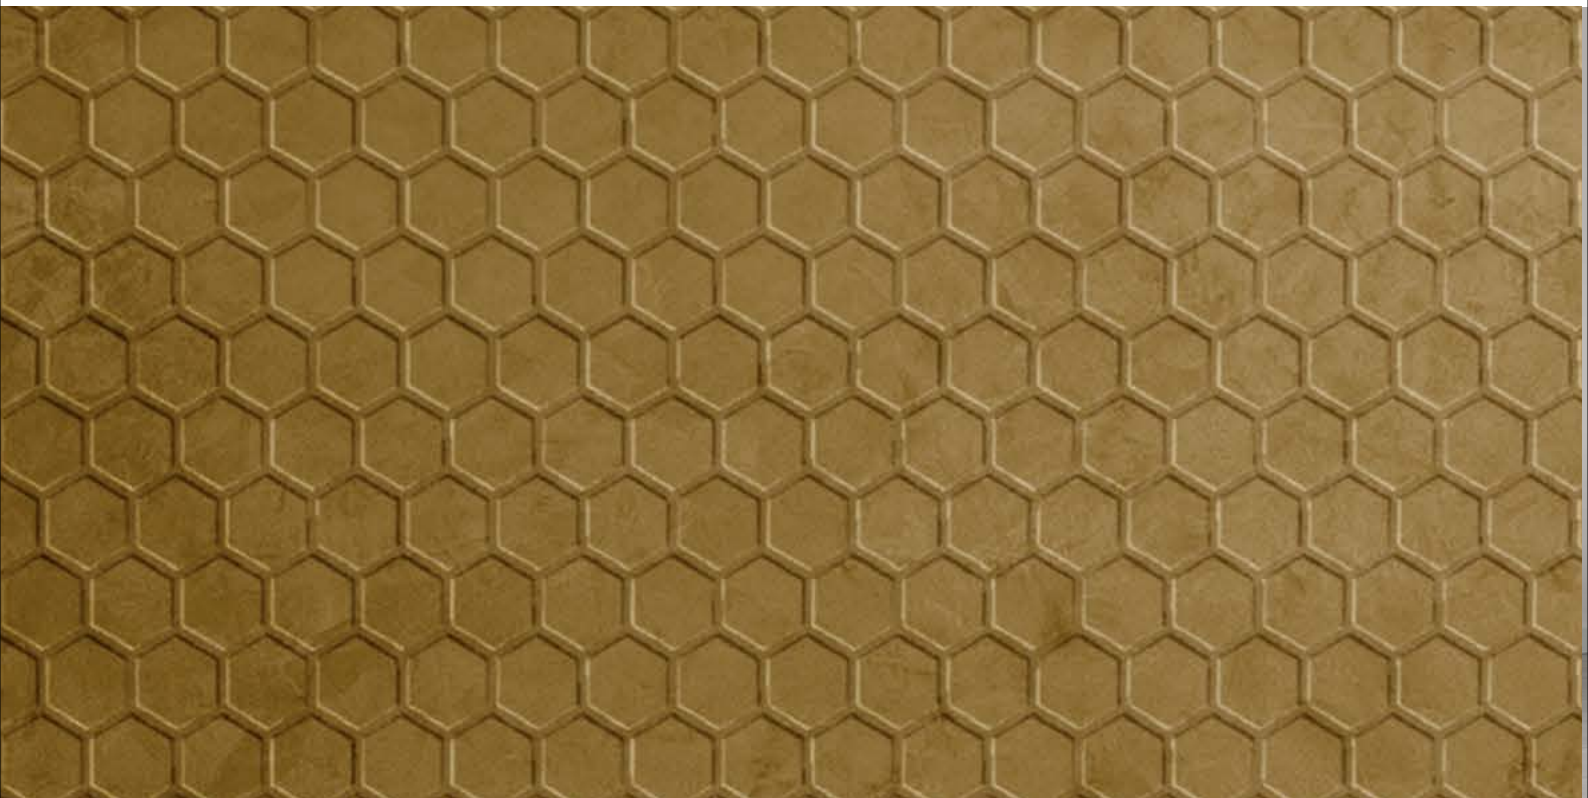

SIBU | DESIGN

SIBU DESIGN GmbH & Co KG
Jupiterstraße 8 / 4452 Ternberg / Austria
T: +43 (0) 7256.6025.0 / info@sibu.at / www.sibu.at